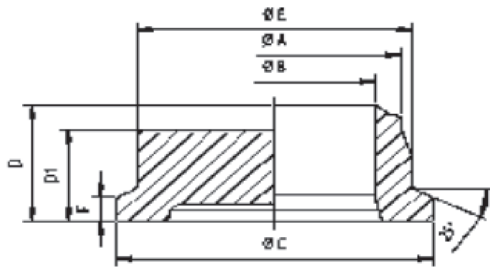

HEAVY DUTY HUBS (MM)

Buttweld Hub

5  
Flanges /  
Connectors

NPS	SCH	G-LOK® SIZE	PIPE O.D. A (mm)	INSIDE DIAMETER B (mm)	OUTSIDE DIAMETER C (mm)	BW HUB LENGTH D (mm)	BLIND HUB LENGTH D1 (mm)	HUB BACK FACE Ø E (mm)	LIP THICKNESS F (mm)	BW HUB WEIGHT kg	BLIND HUB WEIGHT kg
14"	38mm	A-P112	355.60	279.60	469.90	184.20	152.40	419.10	28.57	95.00	162.00
14"	40mm	A-P112	355.60	275.60	469.90	184.20	152.40	419.10	28.57	96.00	162.00
14"	55mm	A-P97	355.60	245.60	469.90	184.20	146.00	419.10	31.75	117.00	158.00
14"	60mm	A-P94	355.60	235.60	469.90	184.20	146.00	419.10	31.75	122.00	159.00
16"	60	S152	406.40	373.00	533.40	200.00	162.00	482.60	42.88	99.00	225.00
16"	100	S140	406.40	354.00	533.40	200.00	162.00	482.60	42.88	121.00	228.00
16"	120	S140	406.40	344.60	533.40	200.00	162.00	482.60	42.88	126.00	228.00
16"	120	S137	406.40	344.60	533.40	200.00	162.00	482.60	41.28	127.00	228.00
16"	140	S140	406.40	333.40	533.40	200.00	162.00	482.60	42.88	129.00	228.00
16"	140	S137	406.40	333.40	533.40	200.00	162.00	482.60	41.28	131.00	228.00
16"	160	S130	406.40	325.40	533.40	200.00	178.00	482.60	42.88	144.00	254.00
16"	28mm	S140	406.40	350.40	533.40	200.00	162.00	482.60	42.88	123.00	228.00
16"	34,9mm	S134	406.40	336.60	533.40	200.00	178.00	482.60	42.88	135.00	253.00
16"	40mm	S130	406.40	326.40	533.40	200.00	178.00	482.60	42.88	144.00	254.00
16"	45mm	S130	406.40	316.40	533.40	200.00	178.00	482.60	42.88	148.00	254.00
16"	50mm	S120	406.40	306.40	533.40	200.00	190.00	482.60	44.47	162.00	274.00
16"	55mm	S120	406.40	296.40	533.40	200.00	190.00	482.60	44.47	166.00	274.00
18"	100	U160	457.20	398.40	635.00	222.20	184.00	584.20	41.28	203.00	380.00
18"	120	U152	457.20	387.40	635.00	222.20	184.00	584.20	41.28	218.00	382.00
18"	160	U152	457.20	366.80	635.00	222.20	184.00	584.20	41.28	230.00	382.00
18"	160	U144	457.20	366.80	635.00	222.20	184.00	584.20	41.28	239.00	384.00
18"	34,9mm	U152	457.20	387.40	635.00	222.20	184.00	584.20	41.28	218.00	382.00
18"	44mm	U152	457.20	369.20	635.00	222.20	184.00	584.20	41.28	229.00	382.00
18"	45mm	U152	457.20	367.20	635.00	222.20	184.00	584.20	41.28	230.00	382.00
18"	50mm	U152	457.20	357.20	635.00	222.20	184.00	584.20	41.28	232.00	382.00
18"	55mm	U140	457.20	347.20	635.00	222.20	184.00	584.20	41.28	256.00	385.00
20"	60	3V185	508.00	466.80	660.40	228.60	187.00	609.60	31.75	211.00	405.00
20"	60	3V192	508.00	466.80	660.40	228.60	159.00	609.60	31.75	156.00	337.00
20"	100	3V180	508.00	443.00	660.40	228.60	181.00	609.60	31.75	193.00	393.00
20"	120	3V170	508.00	431.80	660.40	228.60	187.00	609.60	31.75	215.00	411.00
20"	160	3V170	508.00	408.00	660.40	228.60	187.00	609.60	31.75	229.00	411.00
20"	160	3V162	508.00	408.00	660.40	228.60	187.00	609.60	31.74	218.00	411.00
20"	34,9mm	3V180	508.00	438.20	660.40	228.60	181.00	609.60	31.75	196.00	393.00
20"	55mm	3V160	508.00	398.00	660.40	228.60	178.00	609.60	31.75	252.00	397.00
20"	60mm	3V152	508.00	388.00	660.40	228.60	178.00	609.60	31.75	266.00	399.00
20"	65mm	3V152	508.00	378.00	660.40	228.60	178.00	609.60	31.75	273.00	399.00
24"	40	3Y244	609.60	574.80	793.80	254.00	181.00	743.00	41.28	242.00	564.00
24"	60	3Y220	609.60	560.40	793.80	254.00	245.00	743.00	41.28	325.00	796.00
24"	100	3Y210	609.60	531.80	793.80	254.00	203.00	743.00	41.28	373.00	658.00
24"	120	3Y210	609.60	517.60	793.80	254.00	203.00	743.00	41.28	387.00	658.00
24"	160	3Y200	609.60	490.60	793.80	254.00	203.00	743.00	41.28	430.00	669.00
24"	65mm	3Y192	609.60	479.60	793.80	254.00	203.00	743.00	41.28	453.00	672.00
26"	160	26GR210	660.40	531.40	793.80	254.00	203.00	743.00	41.28	489.00	679.00
28"	60mm	28GR232	711.20	591.20	992.30	349.00	250.00	941.50	41.28	858.00	1329.00
30"	140	30GR248	762.00	631.00	992.30	323.60	250.00	941.50	41.28	783.00	1318.00
30"	31,8mm	30GR280	762.00	698.40	992.30	323.60	250.00	941.50	41.28	610.00	1300.00
32"	120	32GR270	812.80	690.00	1087.00	369.80	300.00	1036.00	41.28	958.00	1557.00
34"	60	34GR320	863.60	793.90	1087.00	345.00	300.00	1036.00	41.28	692.00	1523.00
36"	75mm	36GR303	914.40	764.40	1087.00	345.00	300.00	1036.00	41.28	846.00	1559.00